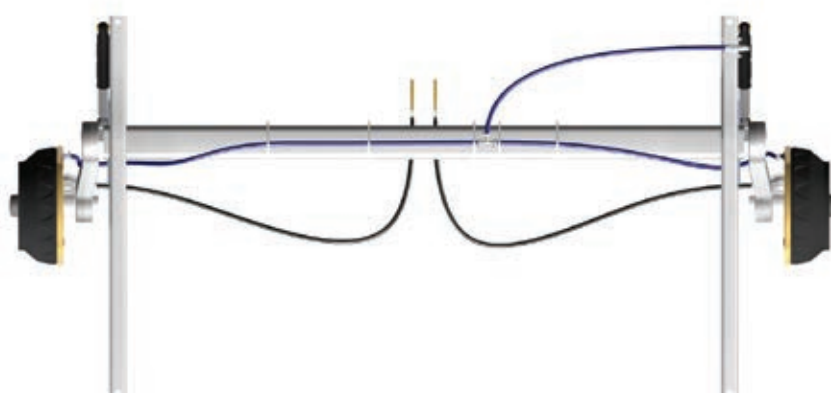

Indbygget bremseskyllesystem

Enkeltaksel

Tandemaksel

Monteringsvejledning til bremseskyllesystem

1

2

3

4

5

6

7

8

Bemærk: Bøjes slangen i en for snæver radius, skal den medfølgende fjeder skæres til og monteres på det pågældende sted.