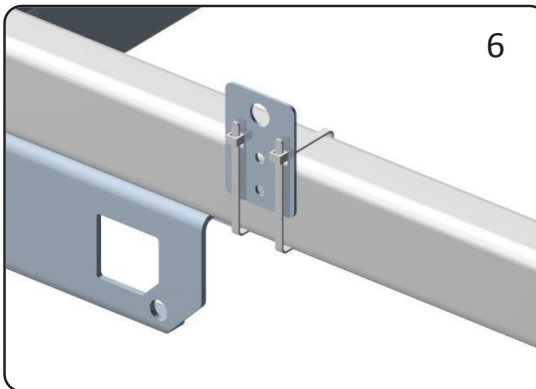

Indbygget bremseskyllesystem

Enkeltaksel

Tandemaksel

Monteringsvejledning til bremseskyllesystem

1

2

3

4

5

6

7

8

Bemærk: Bøjes slangen i en for snæver radius, skal den medfølgende fjeder skæres til og monteres på det pågældende sted.