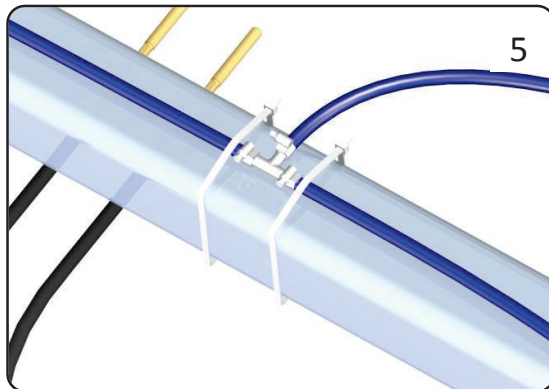

Indbygget bremseskyllesystem

Enkeltaksel

Tandemaksel

Monteringsvejledning til bremseskyllesystem

1

2

3

4

5

6

7

8

Bemærk: Bøjes slangen i en for snæver radius, skal den medfølgende fjeder skæres til og monteres på det pågældende sted.