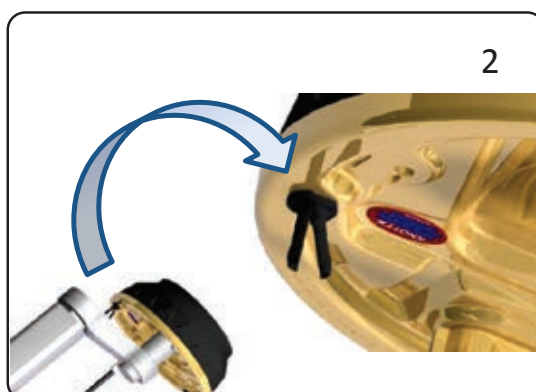

Indbygget bremseskyllesystem

Enkeltaksel

Tandemaksel

Monteringsvejledning til bremseskyllesystem

1

2

3

4

5

6

7

8

Bemærk: Bøjes slangen i en for snæver radius, skal den medfølgende fjeder skæres til og monteres på det pågældende sted.