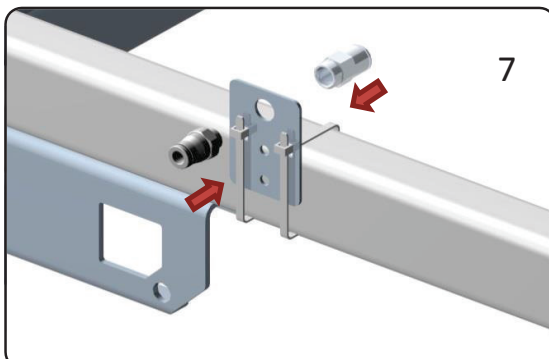

Indbygget bremseskyllesystem

Enkeltaksel

Tandemaksel

Monteringsvejledning til bremseskyllesystem

1

2

3

4

5

6

7

8

Bemærk: Bøjes slangen i en for snæver radius, skal den medfølgende fjeder skæres til og monteres på det pågældende sted.