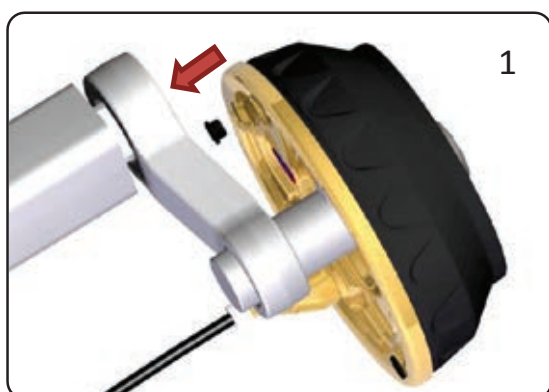

Indbygget bremseskyllesystem

Enkeltaksel

Tandemaksel

Monteringsvejledning til bremseskyllesystem

1

2

3

4

5

6

7

8

Bemærk: Bøjes slangen i en for snæver radius, skal den medfølgende fjeder skæres til og monteres på det pågældende sted.