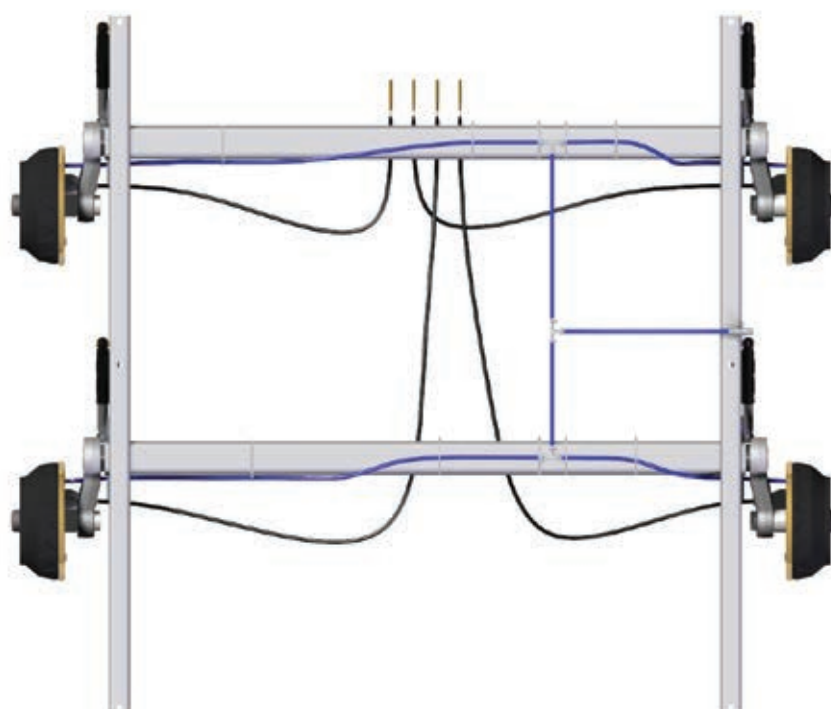

Indbygget bremseskyllesystem

Enkeltaksel

Tandemaksel

Monteringsvejledning til bremseskyllesystem

1

2

3

4

5

6

7

8

Bemærk: Bøjes slangen i en for snæver radius, skal den medfølgende fjeder skæres til og monteres på det pågældende sted.