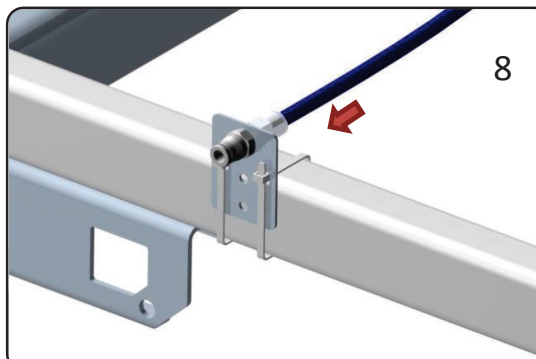

Indbygget bremseskyllesystem

Enkeltaksel

Tandemaksel

Monteringsvejledning til bremseskyllesystem

1

2

3

4

5

6

7

8

Bemærk: Bøjes slangen i en for snæver radius, skal den medfølgende fjeder skæres til og monteres på det pågældende sted.