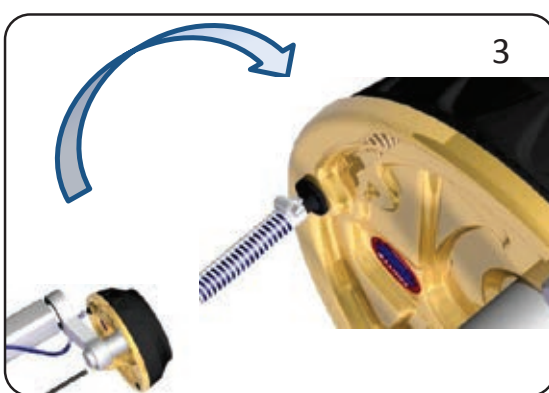

Indbygget bremseskyllesystem

Enkeltaksel

Tandemaksel

Monteringsvejledning til bremseskyllesystem

1

2

3

4

5

6

7

8

Bemærk: Bøjes slangen i en for snæver radius, skal den medfølgende fjeder skæres til og monteres på det pågældende sted.